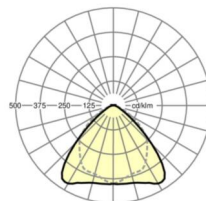

## Оптика

Оснастка	LED, цветопередача/оттенок света CRI ≥ 80 / 4000K
Допуск для координаты цветности (MacAdam)	3SDCM
Номинальный световой поток	6337lm
Срок службы LED	50000h L80/B10 (Tq 35°C), 70000h L80/B50 (Tq 35°C), 100000h L80/B50 (Tq 30°C)
светоотдача светильников	184lm/W
Угол излучения	95° (C0) / 95° (C90)
UGR поп./вдоль	21.8 / 23.2

## Механика

цвет корпуса	серебристый/ белый алюминий RAL 9006
размеры (LxWxH/DxH)	1531mm x 55mm x 37mm
вес (нетто)	1.75kg
Вид монтажа	сборка трековых систем, световая структура

## DEEP-LINK

<https://www.regiolum.de/ru/article/19515004025>

Ссылка	LED 6000lm 840
ηLB	100 %
Φ ↓/↑	98 % / 2 %
UGR поп./вдоль	21.8 / 23.2

размеры

L	1531 mm	Длина
B	55 mm	Ширина
H	37 mm	Высота